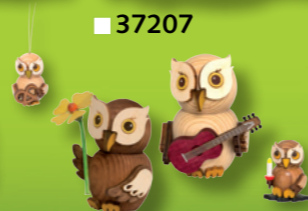

Raucheulen Höhe ca. 15 cm

■ 37200

■ 37205

■ 37212

■ 37219

■ 37206

■ 37207

■ 37201

■ 37204

■ 37218

■ 37216

Es gibt ganz viele von uns kleinen, 7 cm MINI-Eulen und seit 2019 auch 4 cm große Eulenkinder zum Hängen oder Hinstellen. Wir sind natürlich alle Nichtraucher.

Anleitung

Achtung!
Nicht ohne Aufsicht betreiben!
Nicht für Kinderhände!