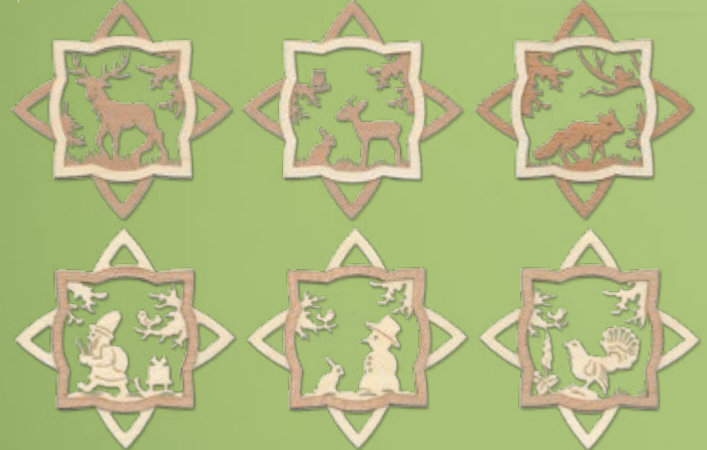

19015

19016

Baum- und Straußschmuck

Baum- und Straußschmuck
Furnier mit aufgesetztem
Edelholz furnier
Größe ca. Ø 7 cm

- 19061 Schneekristalle
- 19063 Waldmotive
- 19073 Glocken
- 19075 Sterne mit Motiv

19061

19075

19063

19073

19064

Baumschmuck aus Furnier,
dreidimensional, Größe ca. 6-7 cm
19064 Sterne

19030

19032

3D Baumschmuck
19030 Pyramide klein,
Höhe ca. 7 cm
19032 Pyramide groß,
Höhe ca. 16 cm

Baumschmuck

19038

Baum- und Straußschmuck
Größe ca. Ø 6 cm

- 19033 Sterne
- 19034 Sterne einfach
- 19035 Schleife
- 19036 Glocken & Kugeln
- 19037 Baum
- 19038 Mond
- 19039 Erzgebirge

Originalgröße

19033

19034