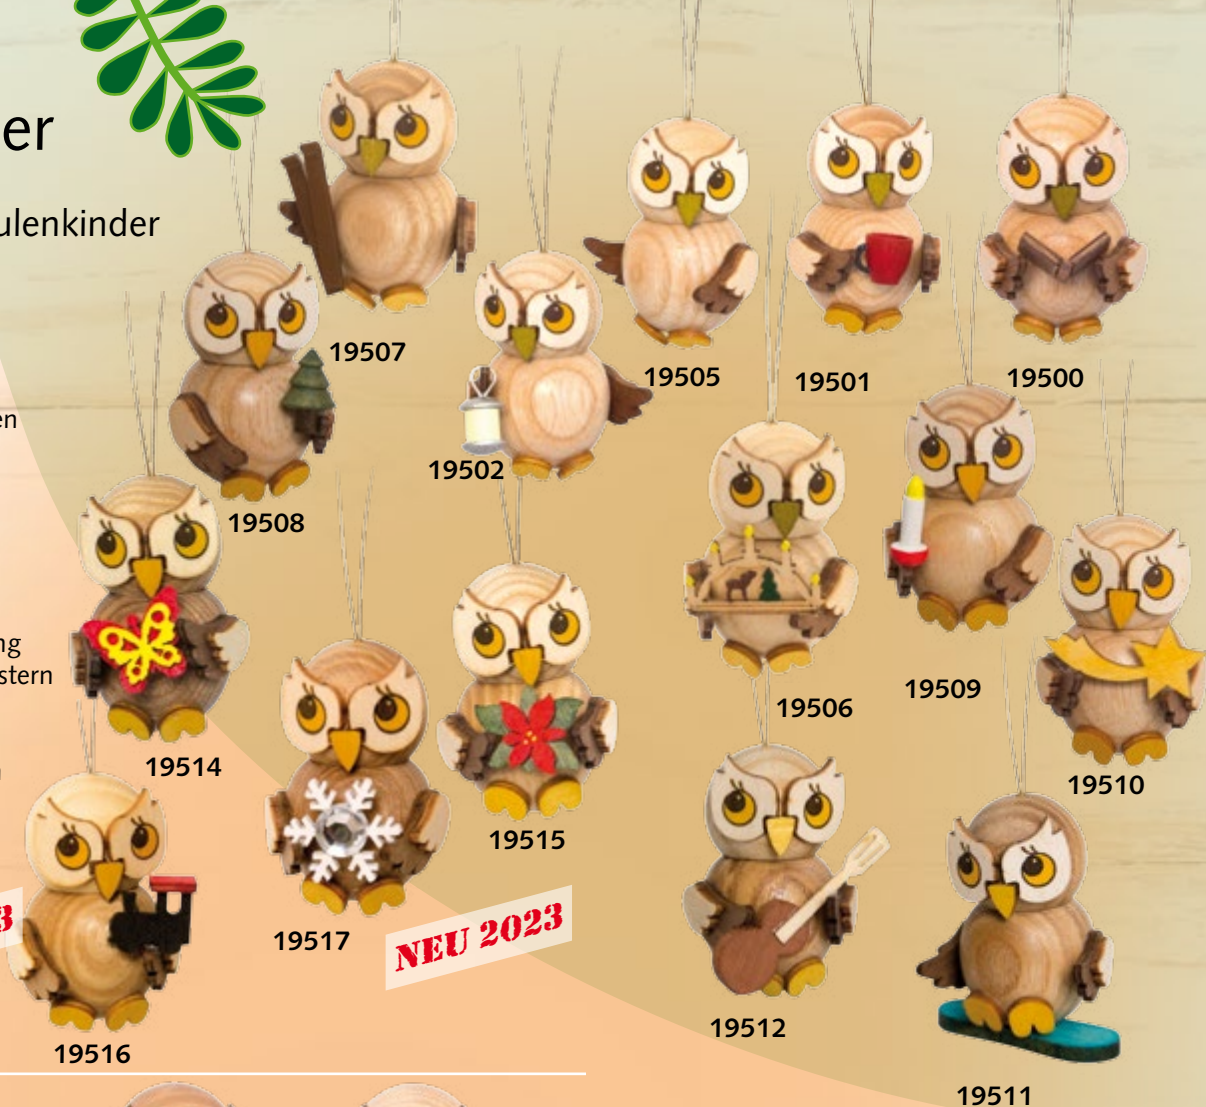

Gern können Sie für ihre Region eine Sonderanfertigung anfragen!

Weitere Tischlaternen mit winterlichen Motiven finden Sie ab Seite 56.

Rauchpilze

Höhe ca. 14 cm

Diese Pilze sind aus einheimischen, zertifizierten Hölzern mit leicht farbig lasierten Köpfen. Sie sind zwischen 13 und 14 cm hoch und jeder Pilz hat seinen eigenen kleinen Wurm.

37407

37400

Eulenkinder

Baumschmuck Eulenkinder

Höhe ca. 4 cm

- 19500 mit Buch
- 19501 mit Tasse
- 19502 mit Lampion
- 19505 natur
- 19506 mit Schwibbogen
- 19507 mit Ski
- 19508 mit Baum
- 19509 mit Kerze
- 19510 mit Stern
- 19511 mit Snowboard
- 19512 mit Gitarre
- 19514 mit Schmetterling
- 19515 mit Weihnachtsstern

Neu 2023

- 19516 mit Lok
- 19517 mit Schneestern

Eulenkinder

stehend

Höhe ca. 4 cm

- 37400 mit Buch
- 37401 mit Tasse
- 37402 mit Lampion
- 37405 natur
- 37406 mit Schwibbogen
- 37407 mit Ski
- 37408 mit Baum
- 37409 mit Kerze
- 37410 mit Stern
- 37411 mit Snowboard
- 37412 mit Gitarre
- 37413 mit Herz
- 37414 mit Schmetterling
- 37415 mit Weihnachtsstern

Neu 2023

- 37416 mit Lok
- 37417 mit Schneestern

37396

Laubbaum für Eulenkinder
ohne Dekoration
Höhe ca. 25 cm

MINI-Eulen

Die kleinen Eulen sind ca. 7 cm hoch und aus massivem Fichtenholz gefertigt.

- 37304 mit Brille
- 37306 mit Buch
- 37317 Maler
- 37318 Braut
- 37319 Bräutigam
- 37324 Nachtwächter
- 37325 Jäger
- 37328 Danke
- 37329 Schulanfänger
- 37331 Handwerker
- 37332 mit Lebkuchenherz
- 37333 mit Küken
- 37342 Mediziner