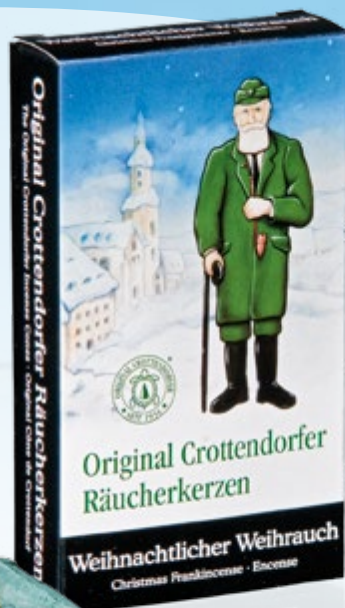

Rauchschnecke Sunny

Sunny hat den Publikumspreis der Freien Presse erhalten. Die süße Schnecke ist ca. 15 cm hoch. Sie trägt mit Begeisterung ihr hübsches Haus auf dem Rücken. Schnell erkennt man, wofür ihr Herz schlägt. Rauchschnecke Sunny ist geeignet für Standardräucherkerzen und mit dem richtigen Duft ist Sunny kein Salatschreck, sondern wird zum Mückenschreck.