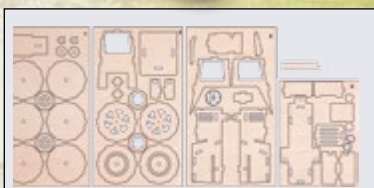

Anspruchsvolle Bastelideen

Dekorationsartikel,
kein Spielzeug!