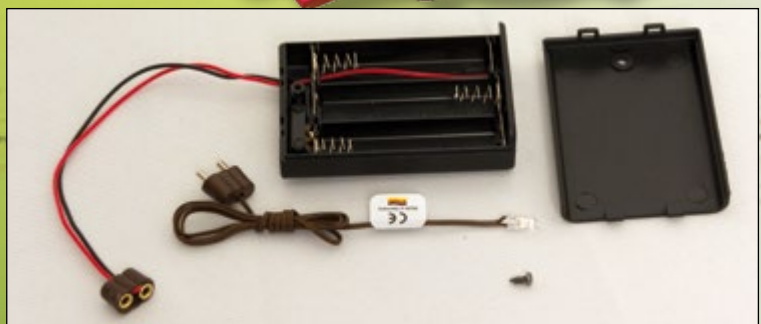

10108 Adventskranz
Höhe ca. 8 cm