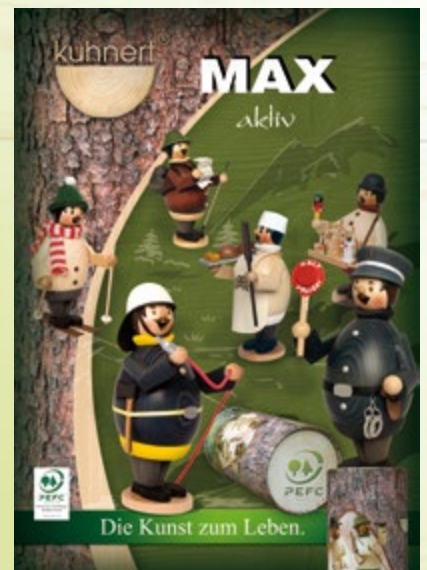

99503 A2 „Max“ aktiv