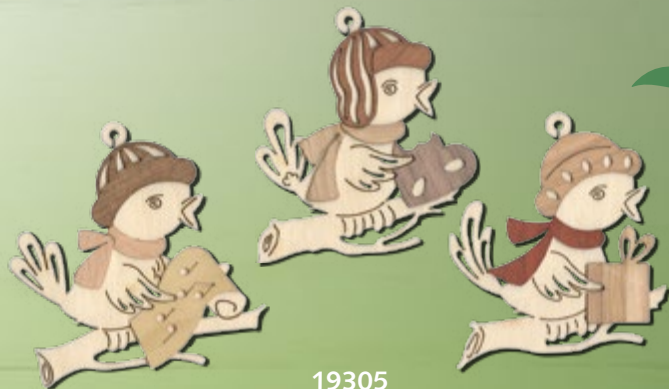

Baum- und Straußschmuck

19306

19307

19080

19099

Baum- und Straußschmuck
mit aufgesetztem Edelholzfurnier
Größe ca. Ø 7 cm

- 19080 Schneemänner
- 19099 Schneemann Wintersportler I
- 19301 Schneemann Wintersportler II
- 19306 Elch
- 19307 Erzgebirge
- 19319 Elchkopf
- Neu 2023
- 19321 Nikolaus

19301

19319

19321

NEU 2023

Baum- und Straußschmuck

19305

19084

19081

19320

19088

Baum- und Straußschmuck
mit aufgesetztem Edelholzfurnier
Größe ca. Ø 7 cm

- 19081 Vogelhaus
- 19084 Vögel
- 19086 Eule
- 19087 Igel
- 19088 Fuchs
- 19089 Schmetterling (Seite 18)
- 19305 Wintervögel
- 19308 Wintereulen
- 19320 Pinguine