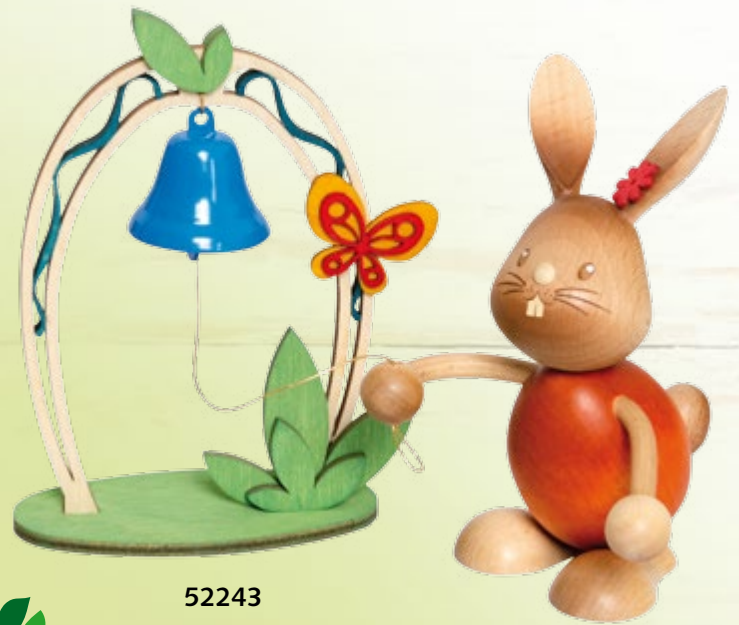

Fröhliche Osterzeit mit Stupsi

52243