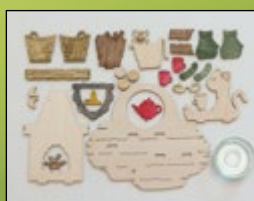

Dekorationsartikel,
kein Spielzeug!