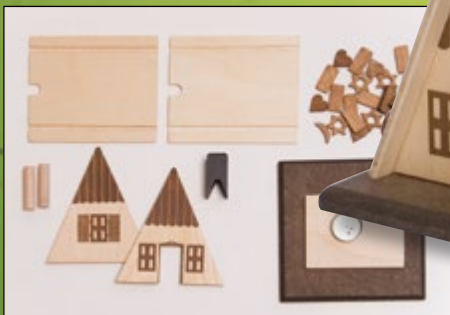

Bastelspaß mit Hobaku Bastelsets

10126 Rauchhaus Backofen
Größe ca. 12 x 12 x 9 cm

10170
Zipfelchens Rauchofen
Größe ca. 16 x 8 x 12 cm

Dekorationsartikel,
kein Spielzeug!

10107
Rauchpilz
Höhe ca. 12 cm

10103
Pyramide mit Schneemann
10104
Pyramide mit Krippefiguren
Höhe ca. 18 cm

10101
Rauchhaus
Höhe ca. 12 cm

10218
 Fensterbild Katze
 Größe ca. 25 x 16 x 1 cm

10157
 Fensterbild Eule
 Größe ca. 13 x 11 cm

Dekorationsartikel,
 kein Spielzeug!

10155
 Teelichthalter Herbst
 Größe ca. 16 x 10 x 9 cm