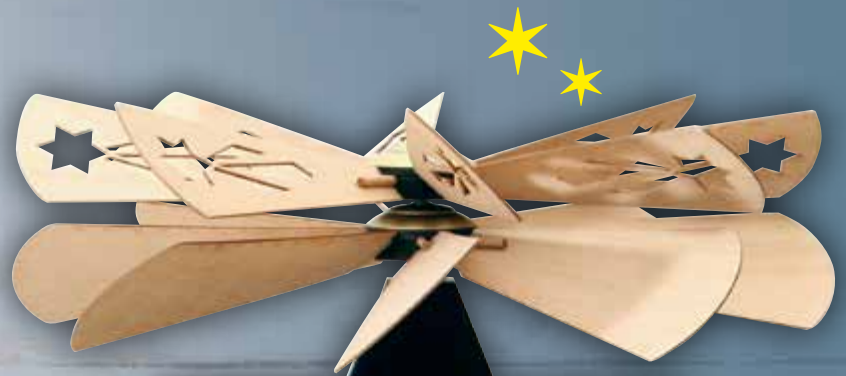

Pyramiden

Exklusiv! Pyramiden mit zwei gegenläufig drehenden Tellern! Sie sind bestückt mit Figuren auf einem rechts- und einem linksdrehenden Teller.

Hauspyramide, für 12 Teelichte
Höhe ca. 50 cm,
24040 mit Krippefiguren
24041 mit Engelskapelle

Bogenpyramide, für 9 Teelichte
Größe ca. 27 x 27 x 43 cm
24090 mit Engel
24091 mit Krippefiguren

24040

Teelichte sind nicht in der Verpackung enthalten!