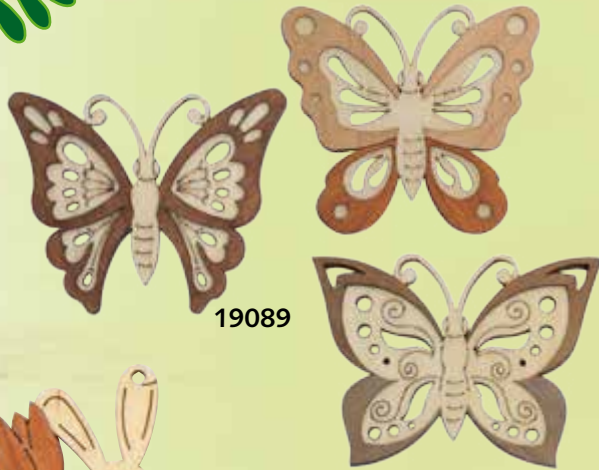

Straußschmuck

mit aufgesetztem Edelholz furnier

- 19085 Stupsi, Höhe ca. 6,5 cm
- 19089 Schmetterling, Größe ca. 7,5 x 5,5 cm
- 19095 Osterei, Höhe ca. 6,5 cm
- 19300 Stupsi mit Blumen, Höhe ca. 6,5 cm

Fensterbilder

Sperrholz mit aufgesetztem Edelholz furnier
Größe ca. 22 x 17 cm

- 19111 Hase mit Hasenbaby
- 19125 Stupsi mit Schubkarre
- 19126 Stupsi mit Korb
- 19139 Stupsis auf Eierschale