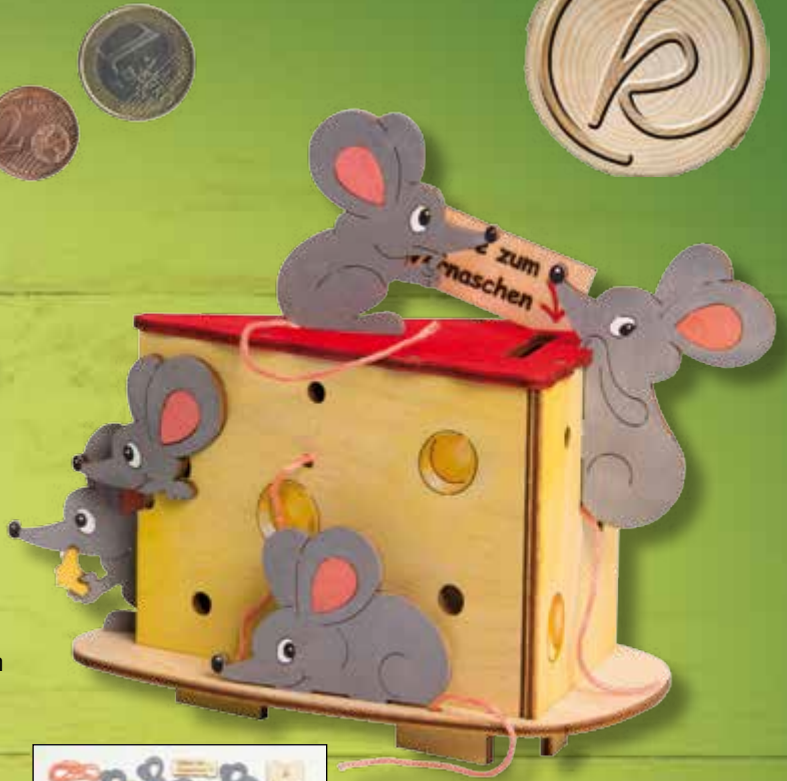

# Hänsel & Gretel

**10200**  
Teelichthaler Hänsel & Gretel  
Größe ca. 16 x 12 x 13 cm

**10202**  
Lebkuchengirlande  
ca. 75 cm lang  
oder Baumanhänger  
Größe der Lebkuchen  
ca. Ø 8 cm

Dekorationsartikel,  
kein Spielzeug!

**10201**  
Rauchhaus Backofen  
Hänsel & Gretel  
Größe ca. 18 x 10 x 14 cm

**10203**  
Vogelfutterhaus mit Lebkuchen  
Größe ca. 14 x 12 x 14 cm

Für Außen  
bitte Oberfläche  
mit Holzschutz  
versiegeln!

**10208**  
Rauchhaus Schneemann  
Größe ca. 17 x 13 x 12 cm

**10207**  
Teelichtbogen Schneemann  
Größe ca. 30 x 14 x 7 cm

**10132**  
Teelichthalter Schneemann  
Größe ca. 16 x 10,5 x 10 cm

**10193**  
2-stöckige Pyramide ohne Figuren  
Größe ca. 25 x 25 x 41 cm

# Spardosen

**10216**  
Spardose Schatztruhe  
Größe ca. 14 x 10 x 10 cm

**10217**  
Spardose Mäuse  
Größe ca. 18 x 11 x 15 cm

Dekorationsartikel,  
kein Spielzeug!

**10199**  
Spardose Hänsel & Gretel  
Größe ca. 16 x 12 x 14 cm