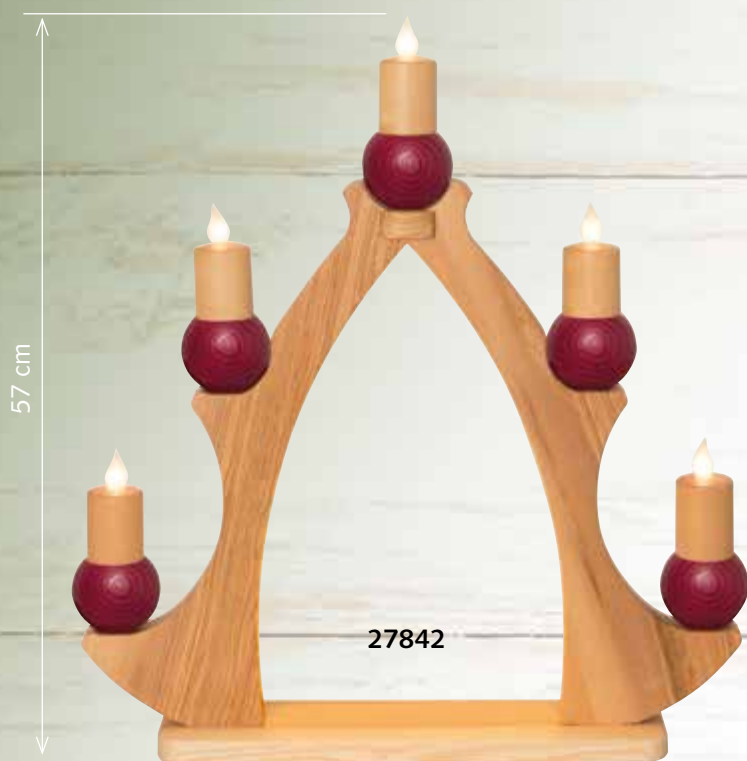

Originalgröße

19033

19034

19035

19037

19039

19036

# Fensterbaum

*Ideal für eigene Dekorationen!*

Fensterbaum in 2 Größen  
mit elektrisch beleuchteten Kerzen  
und einem LED-Band, welches den  
Innenraum beleuchtet, mit Trafo  
Größe: ca. 70 x 11 x 75 cm  
7 Kerzen + LED-Band  
**27830** braun  
**27832** rot  
**27833** grün