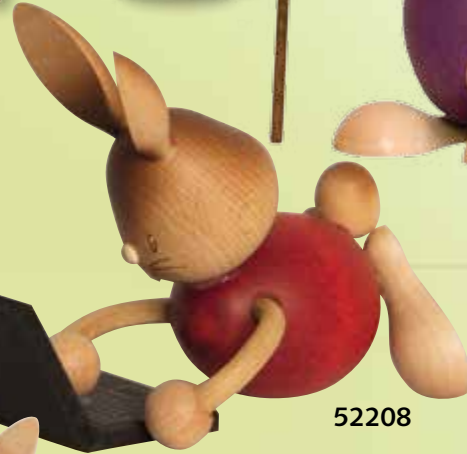

52207

52208