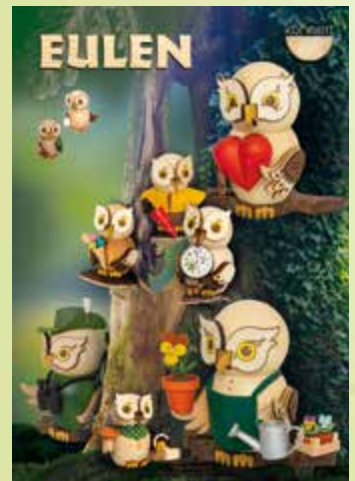

99560 A4 Rauchpilze 2-seitig  
99561 A3 Rauchpilze 2-seitig

99566

Plakat A1, beidseitig bedruckt, für Kundenstopper geeignet  
Größe: 59,4 x 84 cm, kostenpflichtig

99526 A2 „Max“ 2-seitig

99563 A2 „Max“ + „Eulen“ 2-seitig

99554, 56 x 30 cm „Meisterstücke“ 2-seitig

99528 A4 „Stupsi“ + Schneemänner 2-seitig  
99529 A2 „Stupsi“ + Schneemänner 2-seitig

99553 A2 „Minieulen“ 2-seitig  
99552 A4 „Minieulen“ 2-seitig

99534 A2 „Rudi“ + „Eulen“ 2-seitig  
99535 A4 „Rudi“ + „Eulen“ 2-seitig