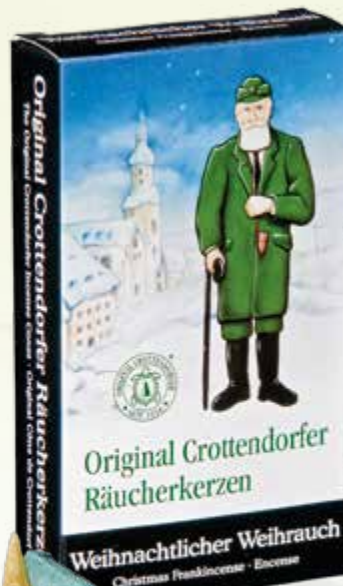

Eulenbaum

Damit sind alle Eulen gut aufgeräumt und dekorativ platziert. Die Eulenbäume sind ca. 45 cm hoch und bieten bis zu 12 Mini-Eulen einen Sitzplatz in den Ästen.

- 37390 Eulenburg, ca. 32 cm hoch
- 37395 Eulenstrauch, als Erweiterung zum Eulenbaum, ca. 16 cm hoch
- 37397 Tanne zum Hängen
- 37398 Wintertanne
- 37399 Laubbaum

37397
Tanne zum Aufhängen,
ohne Dekoration

Räucherkerzen

Original Crottendorfer Räucherkerzen aus dem Traditionsunternehmen im Erzgebirge. Räucherkerzen gibt es in verschiedenen Duftnoten.

- L1001 Weihrauch
- L1002 Tannenduft
- L1003 Sandel
- L1004 Waldhonig
- L1012C Bunte Mischung
- L1015 Adventsduft
- L1013C Zimtapfel
- L1022C Wintertraum
- L1018 Winter-Orange
- L1017 Kaminzauber