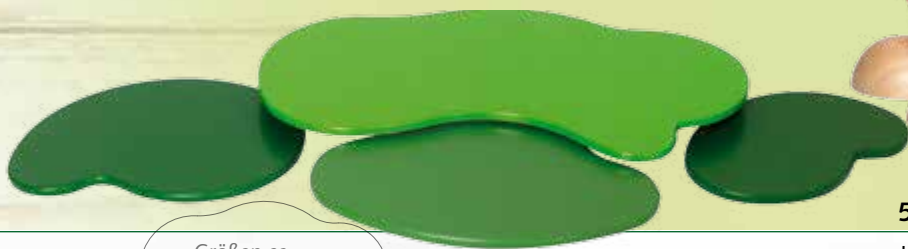

# Stupsi

**NEU 2022**

52243

52242

52294

Stupsi Häschen  
ca. 12 cm hoch  
52240 Postbote  
52241 mit Ente  
52242 mit Stiefmütterchen  
52243 mit Glocke  
52244 Osterexpress  
Stupsi mit Sunny  
ca. 20 cm hoch

52296

52241

52299

besteht aus 4 einzelnen Sockelplatten  
mit drei unterschiedlichen Höhen.

Größen ca.  
22 x 38 x 3,5cm

22 x 17  
x 1cm

25 x 15  
x 2cm

19 x 13  
x 1cm