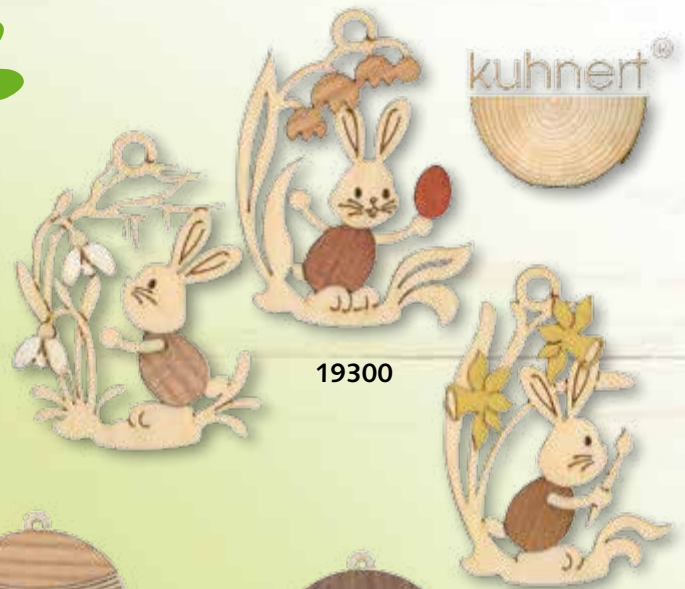

# Straußschmuck

mit aufgesetztem Edelholz furnier

- 19085 Stupsi, Höhe ca. 6,5 cm
- 19089 Schmetterling, Größe ca. 7,5 x 5,5 cm
- 19095 Osterei, Höhe ca. 6,5 cm
- 19300 Stupsi mit Blumen, Höhe ca. 6,5 cm