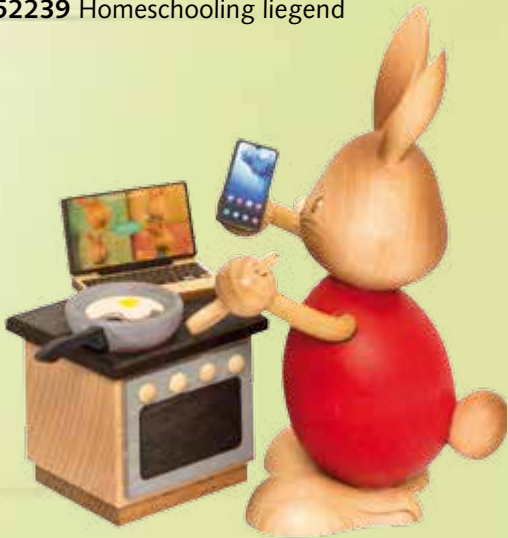

52239

Sonderedition
Homeoffice - Homeschooling

52237