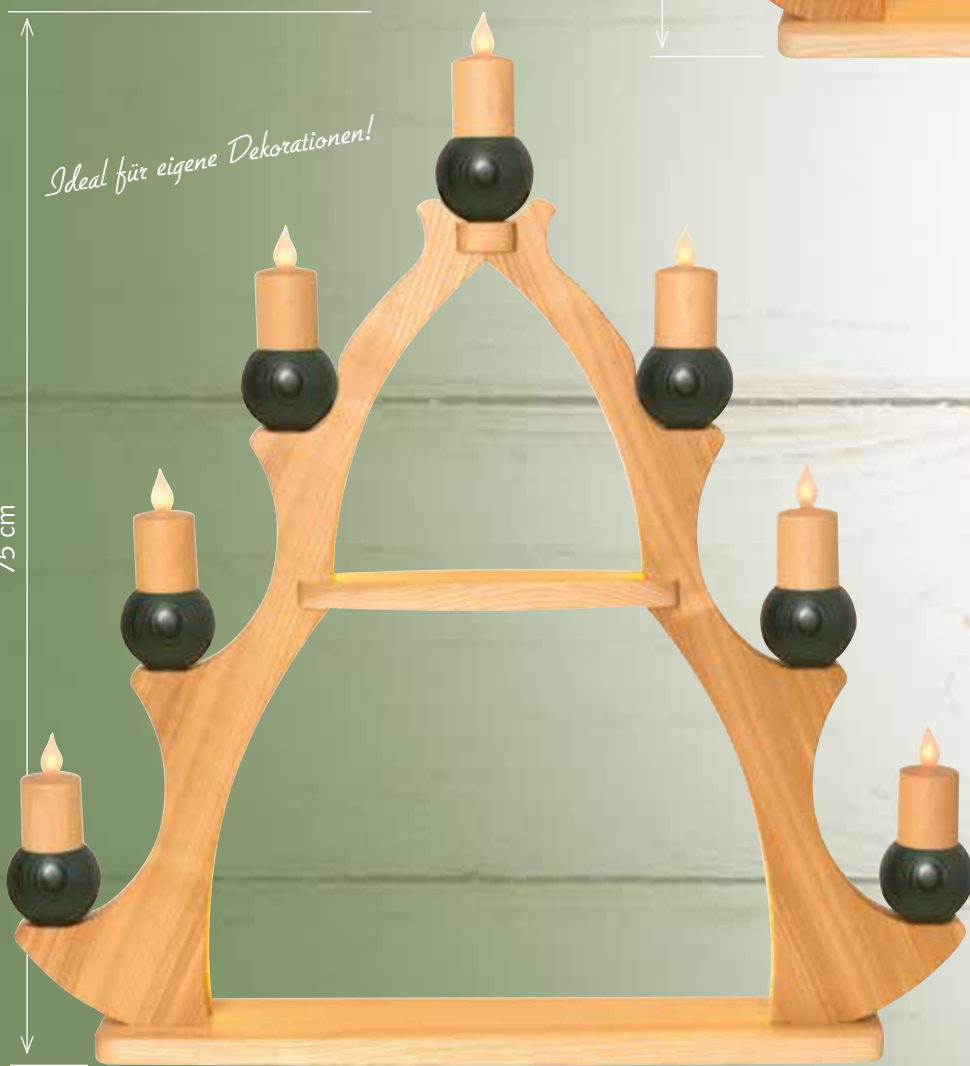

# Baumschmuck

19038

Baum- und Straußschmuck  
aus Birkenperrholz  
Größe ca. Ø 6 cm

- 19033 Sterne
- 19034 Sterne einfach
- 19035 Schleife
- 19036 Glocken & Kugeln
- 19037 Baum
- 19038 Mond
- 19039 Erzgebirge

# Fensterbaum

*Ideal für eigene Dekorationen!*

Fensterbaum in 2 Größen  
mit elektrisch beleuchteten Kerzen  
und einem LED-Band, welches den  
Innenraum beleuchtet, mit Trafo  
Größe: ca. 70 x 11 x 75 cm  
7 Kerzen + LED-Band  
**27830** braun  
**27832** rot  
**27833** grün