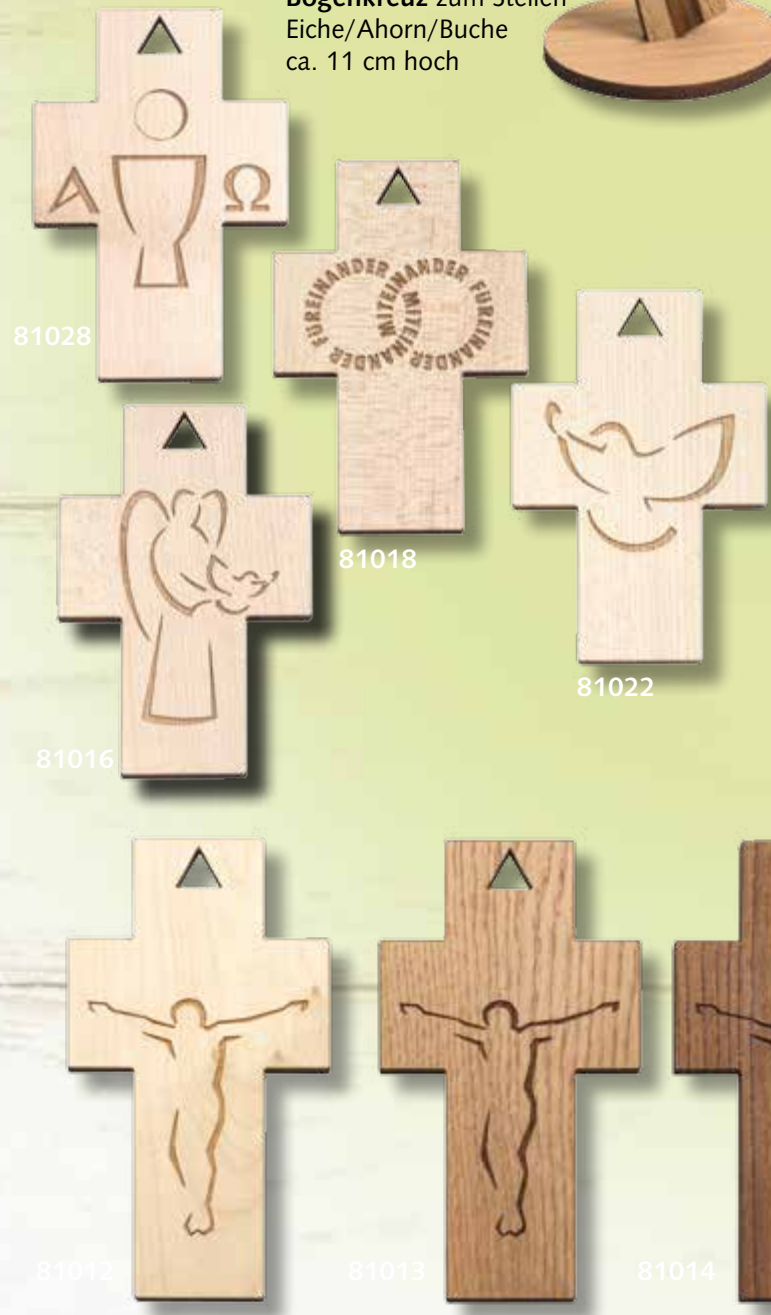

81001
Bogenkreuz zum Stellen
Eiche/Ahorn/Buche
ca. 11 cm hoch

Holzkreuze mit Christus

1. Kreuz ca. 21 cm hoch
2. 81010 Intarsie Corpus Christi Thermoese/Buche
   - 81011 Intarsie Corpus Christi Buche/Thermoese
   - 81012 Christus Ahorn
   - 81013 Christus Eiche
   - 81014 Christus Thermoese