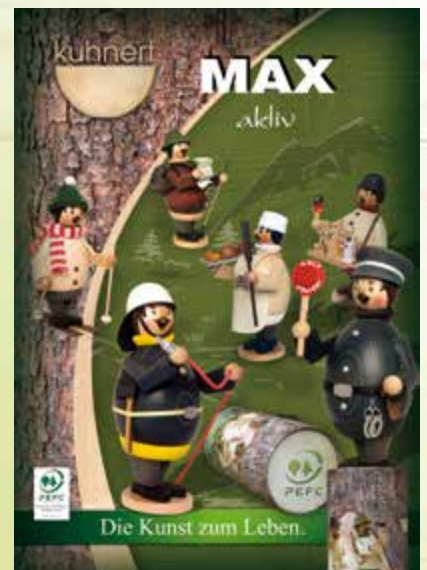

99503 A2 „Max“ aktiv