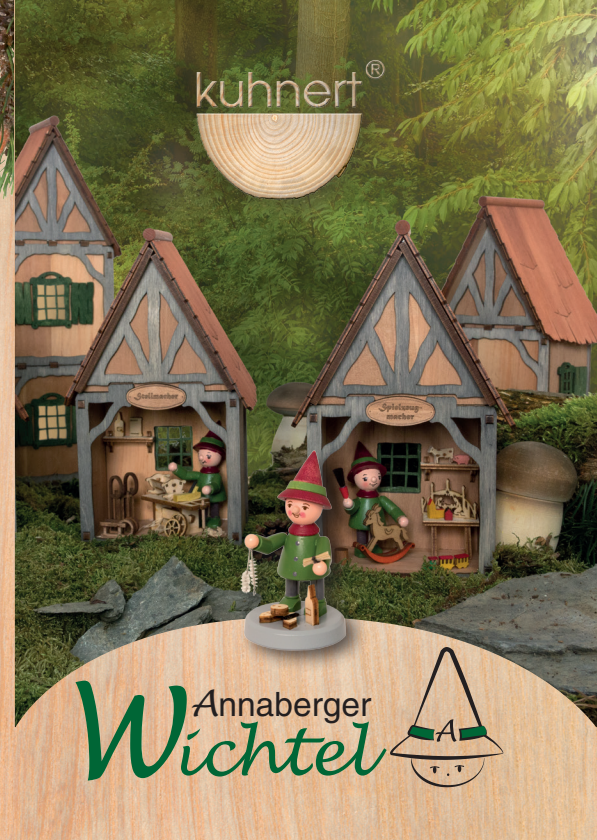

**NEU 2020**  
Die Bürstenmacher

**46306**  
Wichtelstube Bürstenmacher

**46009** Wichtelhaus Bürstenmacher

**46206**  
Bürstenmacher Wichtel

Annaberger  
**Wichtel**

## Wichtelhaus

Größe ca. 10 x 6,5 x 10,5 cm

46001 Wichtelhaus Spielzeugmacher

46002 Wichtelhaus Stellmacher

46007 Wichtelhaus Imker

46003 Wichtelhaus Bäckerei

46006 Wichtelhaus Geigenmacher

46008 Wichtelhaus Schneider

46004

Dach

46005

Beleuchtung mit Batteriefach für 2 AAA-Batterien, 2 LEDs und einem Schnurschalter

Wichtelstube

Die Wichtelhäuser entstanden frei nach dem Adventskalender des Annaberger Weihnachtsmarktes. Die kleinen Stuben lassen sich auch übereinander stellen, aber am schönsten sind sie mit Dach und Beleuchtung. So lässt sich ein richtig kleines Dorf zusammenstellen.