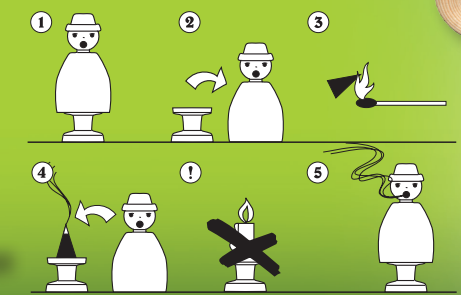

■ 37218

■ 37200

■ 37392 Stiefmütterchen

■ 37229

■ 37391 2 Stück Stiefmütterchen

Anleitung

Achtung!
Nicht ohne Aufsicht betreiben!
Nicht für Kinderhände!
Nur Räucherkerzen verwenden,
keine Kerzen!

■ 37320 Servietten

Alle Eulen erhalten Sie im Fachhandel. Den Fachhändler in Ihrer Nähe finden Sie unter: www.holzkunstartikel.de/fachhaendler-finden

Raucheulen

Original Erzgebirge

Raucheulen
Höhe ca. 15 cm

NEU 2023

■ 37239

■ 37202